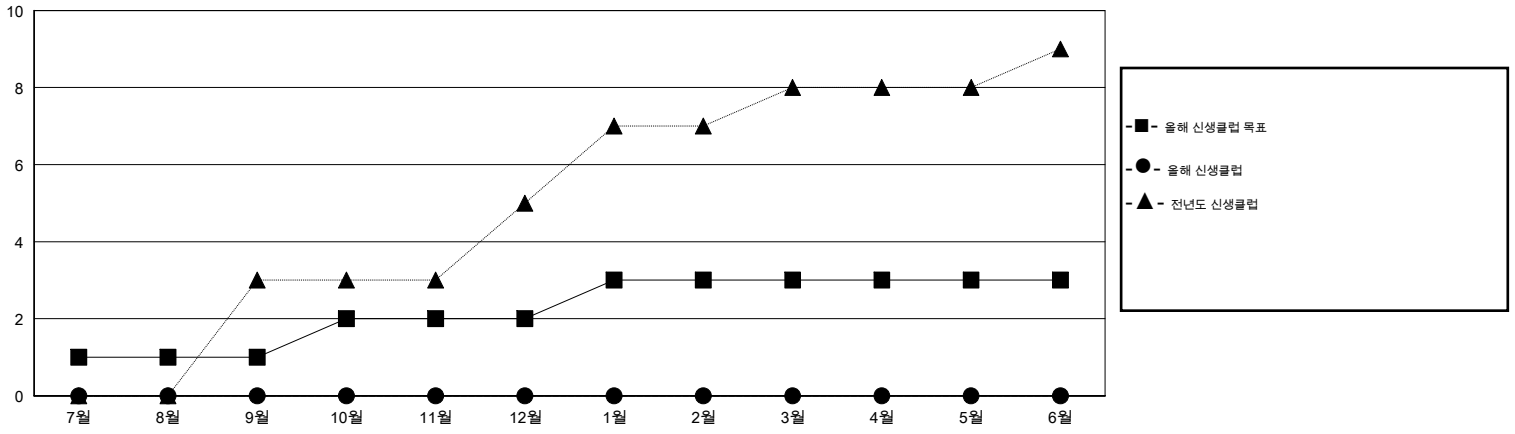

MONTHLY MEMBERSHIP PROGRESS REPORT

District 356 B

Results as of: 6/30/2016

GMT: Joong-Ho Son

장소 REPUBLIC OF KOREA

현장지역 GMT 5

클럽					회원 1인당				
결과- 2016-2017					결과- 2016-2017				
사분기	신생클럽 목표	신생클럽	해산된 클럽	순 증강/감소	사분기	신입회원 목표	추가된 차터 및 신입 회원	퇴회 회원	순 증강/감소
7월/8월/9월	1	0	0	0	7월/8월/9월	105	0	0	0
10월/11월/12월	1	0	0	0	10월/11월/12월	70	0	0	0
1월/2월/3월	1	0	0	0	1월/2월/3월	56	0	0	0
4월/5월/6월	0	0	0	0	4월/5월/6월	-30	0	0	0

목표 및 누적 신생클럽 수

목표 및 누적 회원수

해산된 클럽: 0	1명 이상의 신입회원을 등록한 0 CLUBS OF 0	성별 분포
		남성 0 (100.00%)
		여성 0 (100.00%)
퇴회회원	여기에 클릭하여 현황보고 내용 검토	가족단위 회원 0
작고 0		세대주 0
클럽해산 0		비 세대주 0
기타 0		
합계 0		