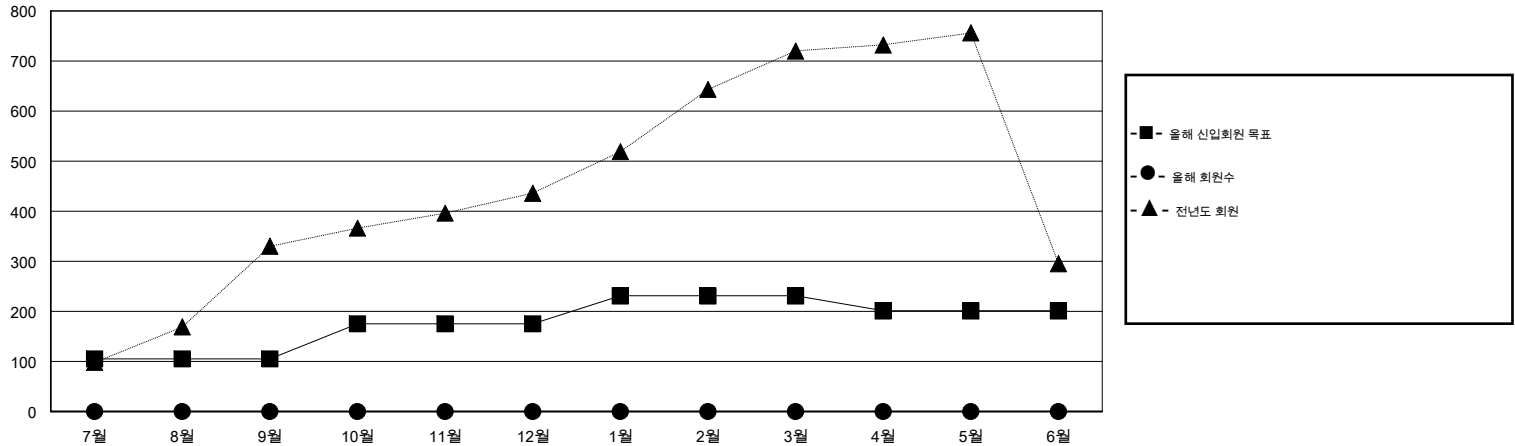

MONTHLY MEMBERSHIP PROGRESS REPORT

District 356 B

Results as of: 6/30/2016

GMT: Joong-Ho Son

장소 REPUBLIC OF KOREA

현장지역 GMT 5

클럽					회원 1인당				
결과- 2016-2017					결과- 2016-2017				
사분기	신생클럽 목표	신생클럽	해산된 클럽	순 증강/감소	사분기	신입회원 목표	추가된 차터 및 신입 회원	퇴회 회원	순 증강/감소
7월/8월/9월	1	0	0	0	7월/8월/9월	105	0	0	0
10월/11월/12월	1	0	0	0	10월/11월/12월	70	0	0	0
1월/2월/3월	1	0	0	0	1월/2월/3월	56	0	0	0
4월/5월/6월	0	0	0	0	4월/5월/6월	-30	0	0	0

목표 및 누적 신생클럽 수

목표 및 누적 회원수

해산된 클럽: 0	1명 이상의 신입회원을 등록한 0 CLUBS OF 0	성별 분포
		남성 0 (100.00%)
		여성 0 (100.00%)
퇴회회원	여기에 클릭하여 현황보고 내용 검토	가족단위 회원 0
작고 0		세대주 0
클럽해산 0		비 세대주 0
기타 0		
합계 0		